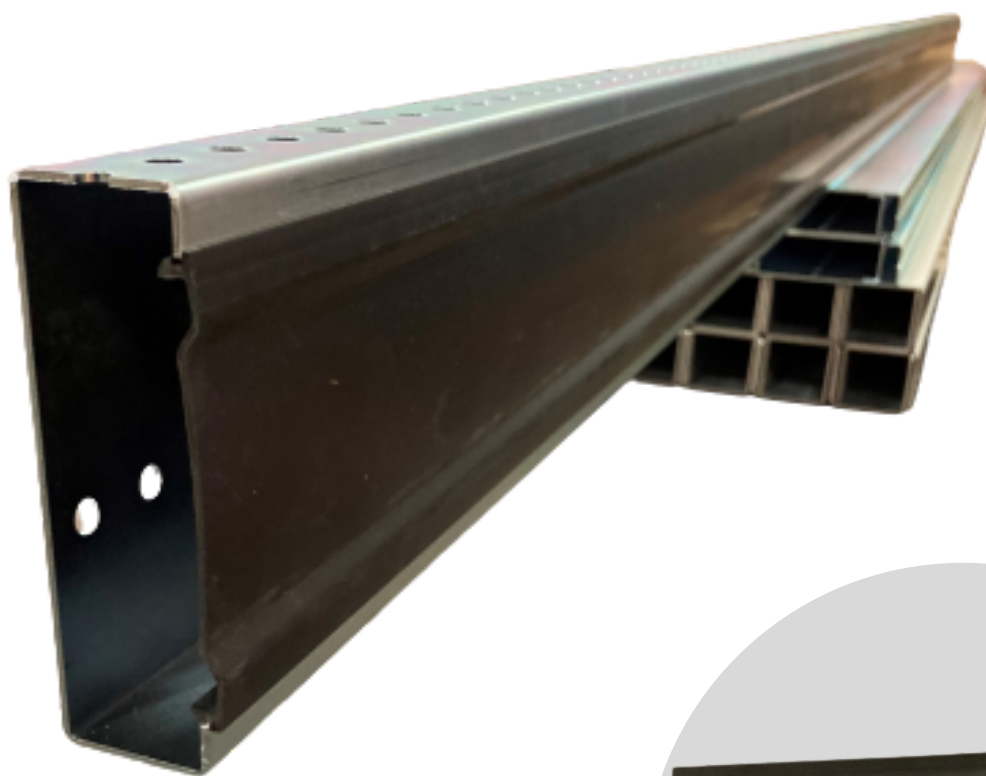

# PROFILO PVC LISCIO

Profilo PVC lunghezza 2990mm

# PROFILO PVC RIGATO

Profilo PVC lunghezza 2990mm