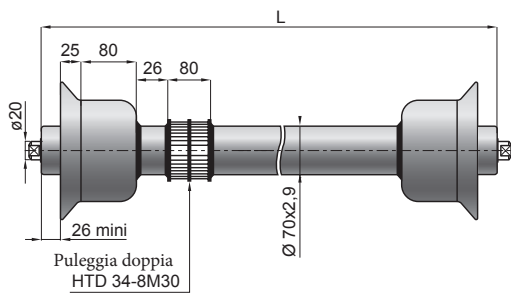

Serie 8000 G

Carichi massimali ammissibili in kg

d \ L	500	600	700	800	900	1000	1100	1200	1300	1400	1500	1600	1700	1800
Ø 20	605	500	425	360	345	300	270	250	235	220	200	180	170	160
Ø 25	900	855	665	575	500	455	410	375	350	335	300	275	250	245
Ø 30	1370	1370	1250	1120	1000	900	820	750	700	640	600	560	530	500

Serie I 30 000 / 80 000 G

Serie I 30 000 R / 80 000 G

Serie I 45 000 M / 80 000 G

Serie I 45 000 RM / 80 000 G