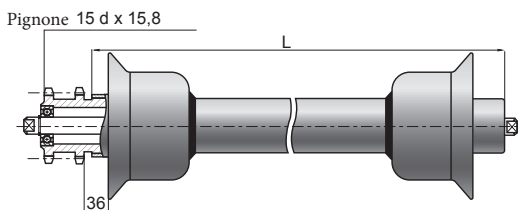

Serie 8000 G

Carichi massimali ammissibili in kg

d \ L	500	600	700	800	900	1000	1100	1200	1300	1400	1500	1600	1700	1800
Ø 20	605	500	425	360	345	300	270	250	235	220	200	180	170	160
Ø 25	900	855	665	575	500	455	410	375	350	335	300	275	250	245
Ø 30	1370	1370	1250	1120	1000	900	820	750	700	640	600	560	530	500

Serie I 30 000 / 80 000 G

Serie I 30 000 R / 80 000 G

Serie I 45 000 M / 80 000 G

Serie I 45 000 RM / 80 000 G