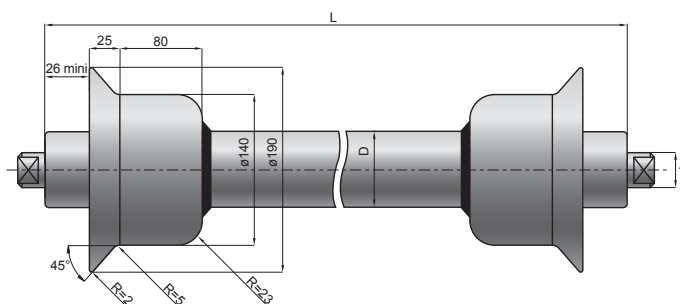

Serie 8000 G

Carichi massimali ammissibili in kg

d \ L	500	600	700	800	900	1000	1100	1200	1300	1400	1500	1600	1700	1800
Ø 20	605	500	425	360	345	300	270	250	235	220	200	180	170	160
Ø 25	900	855	665	575	500	455	410	375	350	335	300	275	250	245
Ø 30	1370	1370	1250	1120	1000	900	820	750	700	640	600	560	530	500

Serie I 30 000 / 80 000 G

Serie I 30 000 R / 80 000 G

Serie I 45 000 M / 80 000 G

Serie I 45 000 RM / 80 000 G