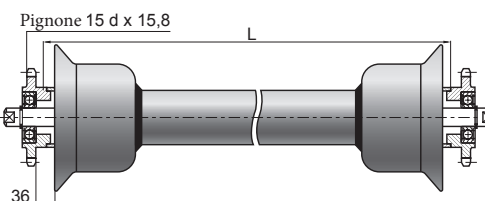

Serie 8000 G

Carichi massimali ammissibili in kg

d \ L	500	600	700	800	900	1000	1100	1200	1300	1400	1500	1600	1700	1800
Ø 20	605	500	425	360	345	300	270	250	235	220	200	180	170	160
Ø 25	900	855	665	575	500	455	410	375	350	335	300	275	250	245
Ø 30	1370	1370	1250	1120	1000	900	820	750	700	640	600	560	530	500

Serie I 30 000 / 80 000 G

Serie I 30 000 R / 80 000 G

Serie I 45 000 M / 80 000 G

Serie I 45 000 RM / 80 000 G